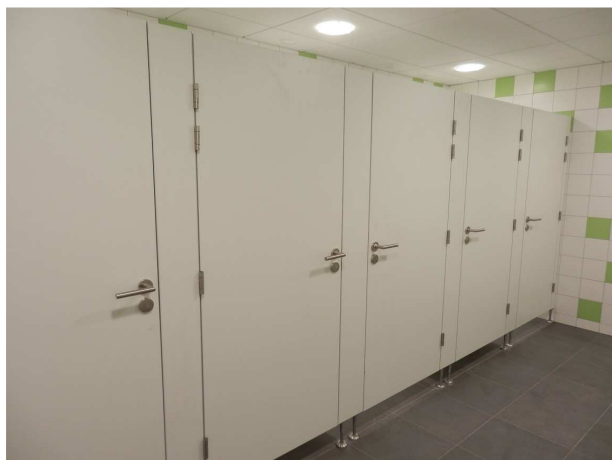

NÁZOV PRODUKTU
SANITÁRNE PRIEČKY TYPU GPL 28 mm

POUŽITIE:

- verejné budovy (hotely, banky, business centra, restaurácie)
- športové a rekreačné objekty (fitness kluby, športové haly)
- vzdelávacie objekty (materské školy, základné školy, vysoké školy)
- priemyslové objekty (skladovacie a výrobné haly)
- obchodné centrá
- zdravotnícke objekty (nemocnice, polikliniky, laboratória)
- kasárne, policajné stanice

TECHNICKÉ ÚDAJE:

MATERIÁL:	drevotriesková deska obojstranne potiahnutá laminátom
CELKOVÁ VÝŠKA:	2050 mm
MEDZERA MEZI PODLAHOU A KONŠTRUKCIOU:	150 mm
ŠÍRKA DVERÍ:	602 – 902 mm
SPÔSOB UZAMKNUTIA:	gulička so západkou a indikáciou uzamknutia alebo kľučka/kľučka a WC zámok
NOSNÁ KONŠTRUKCIA:	hliníkové profily eloxované v prírodnej farbe
FAREBNÉ RIEŠENIE:	PRÍSLUŠENSTVO: